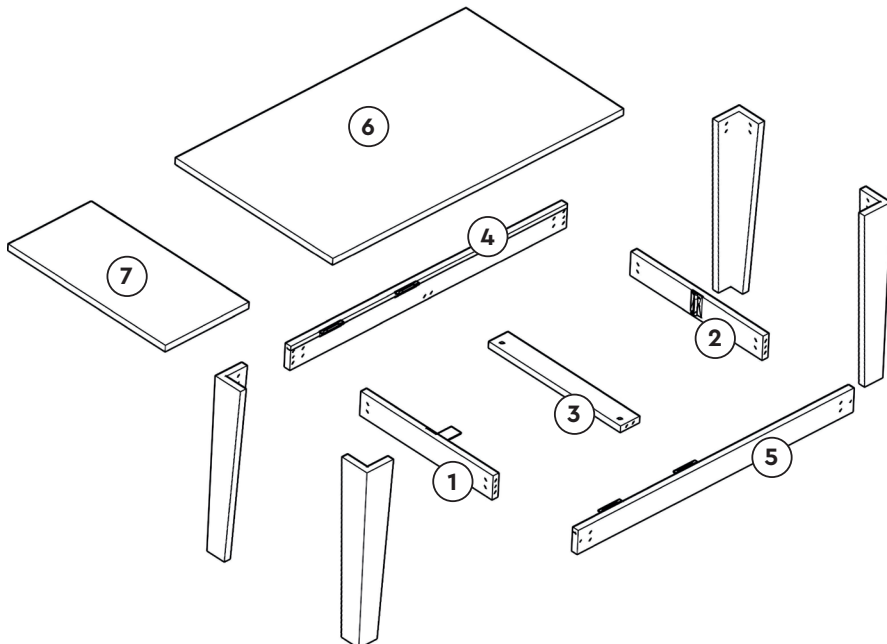

! ΜΗ ΣΦΙΓΓΕΤΕ ΕΝΤΕΛΩΣ ΤΙΣ ΒΙΔΕΣ ΠΡΙΝ ΟΛΟΚΛΗΡΩΣΕΤΕ ΤΗ ΣΥΝΑΡΜΟΛΟΓΗΣΗ
DO NOT TIGHTEN SCREWS UNTIL COMPLETELY ASSEMBLED

**ΑΠΑΙΤΟΥΝΤΑΙ
2 ΑΤΟΜΑ ΓΙΑ ΤΗ
ΣΥΝΑΡΜΟΛΟΓΗΣΗ
2-PERSON ASSEMBLY
REQUIRED**

**ΑΠΑΡΑΙΤΗΤΑ
ΕΡΓΑΛΕΙΑ
NECESSARY TOOLS**

Για εύκολη συναρμολόγηση:

Παρακαλούμε διαβάστε προσεκτικά το φύλλο οδηγιών. Αφαιρέστε όλα τα μέρη από τη συσκευασία και τοποθετήστε τα σε μία ομαλή και επίπεδη επιφάνεια. Βεβαιωθείτε πως έχετε στη διάθεσή σας όλα τα κομμάτια που αναφέρονται στο παρόν φυλλάδιο. Συναρμολογήστε το προϊόν ακολουθώντας τις οδηγίες που παρέχονται. Θα χρειαστείτε επιπλέον ένα κατασβίδι για την συναρμολόγηση. Διατηρήστε το φυλλάδιο για μελλοντική χρήση.

For an easy assembly:

Please read the instructions sheet carefully. Remove all parts from the package and place them on a smooth and flat surface. Make sure that you have all the pieces that are depicted in the instructions sheet. Start assembling the product following the steps on the sheet. You will need additional one screwdriver for the assembly. Keep the instructions sheet for future reference.

**ΕΞΑΡΤΗΜΑΤΑ
ACCESSORIES**

A 2x	B 2x	C 10x	D 1x	E 18mm 2x
F 40mm 16x	G 3,5x18 A18 29x	H 1x	I 4x	J 4x
K 2x	L 2x