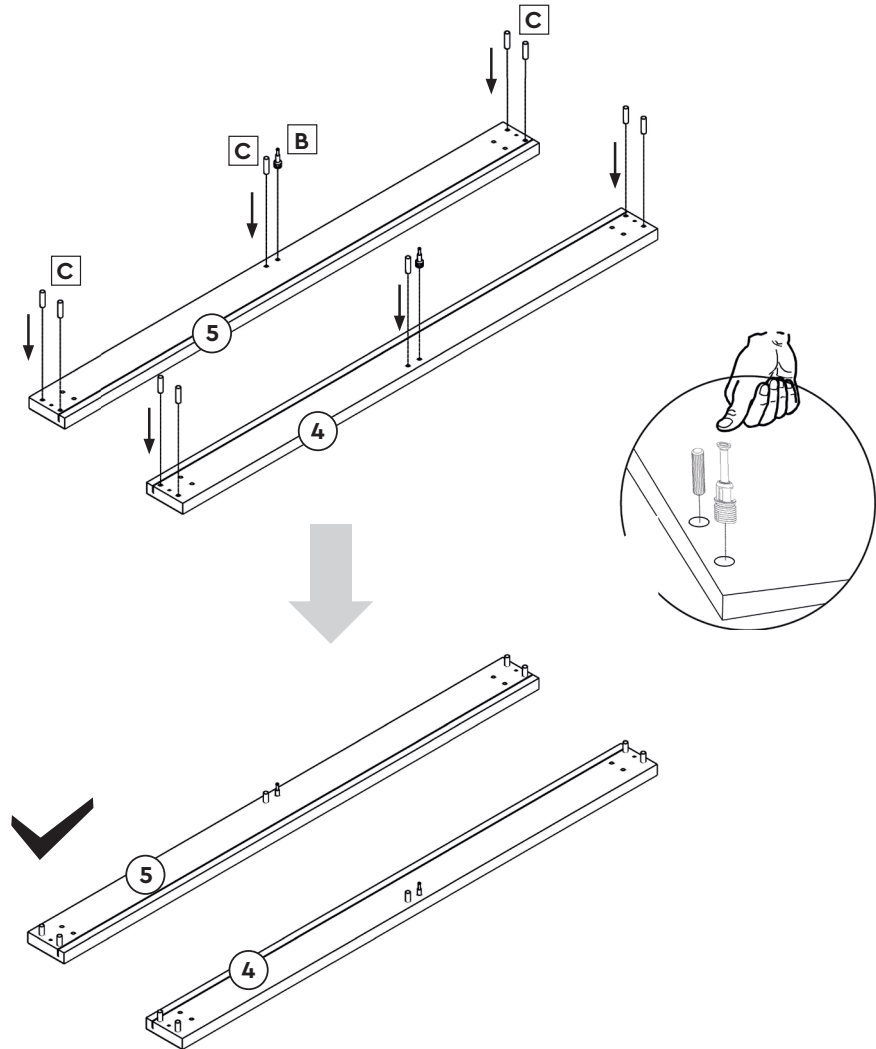

Για εύκολη συναρμολόγηση:

Παρακαλούμε διαβάστε προσεκτικά το φύλλο οδηγιών. Αφαιρέστε όλα τα μέρη από τη συσκευασία και τοποθετήστε τα σε μία ομαλή και επίπεδη επιφάνεια. Βεβαιωθείτε πως έχετε στη διάθεσή σας όλα τα κομμάτια που αναφέρονται στο παρόν φυλλάδιο. Συναρμολογήστε το προϊόν ακολουθώντας τις οδηγίες που παρέχονται. Θα χρειαστείτε επιπλέον ένα κατασβίδι για την συναρμολόγηση. Διατηρήστε το φυλλάδιο για μελλοντική χρήση.

For an easy assembly:

Please read the instructions sheet carefully. Remove all parts from the package and place them on a smooth and flat surface. Make sure that you have all the pieces that are depicted in the instructions sheet. Start assembling the product following the steps on the sheet. You will need additional one screwdriver for the assembly. Keep the instructions sheet for future reference.

**ΕΞΑΡΤΗΜΑΤΑ
ACCESSORIES**

A 2x	B 2x	C 10x	D 1x	E 18mm 2x
F 40mm 16x	G 3,5x18 A18 29x	H 1x	I 4x	J 4x
K 2x	L 2x			

**Βήμα 1
Step 1**

Βήμα 2 Step 2

Βήμα 3 Step 3

Βήμα 4 Step 4

Βήμα 5 Step 5

Βήμα 6 Step 6