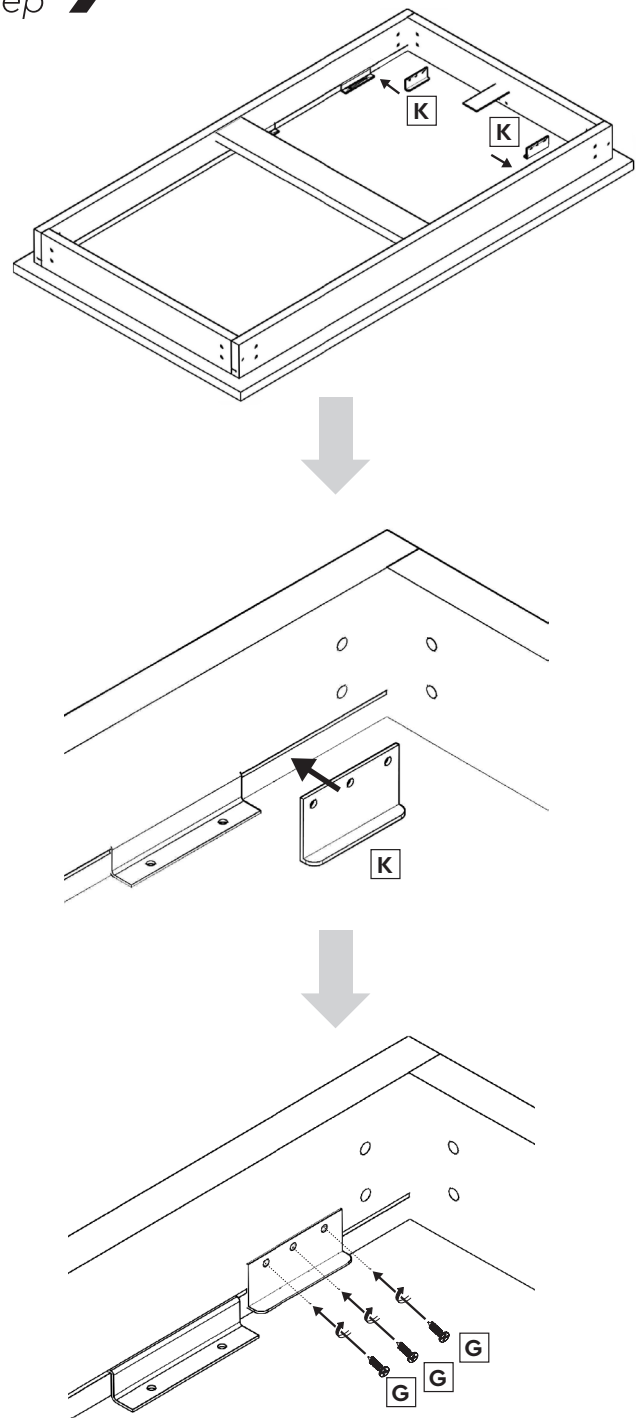

Για εύκολη συναρμολόγηση:

Παρακαλούμε διαβάστε προσεκτικά το φύλλο οδηγιών. Αφαιρέστε όλα τα μέρη από τη συσκευασία και τοποθετήστε τα σε μία ομαλή και επίπεδη επιφάνεια. Βεβαιωθείτε πως έχετε στη διάθεσή σας όλα τα κομμάτια που αναφέρονται στο παρόν φυλλάδιο. Συναρμολογήστε το προϊόν ακολουθώντας τις οδηγίες που παρέχονται. Θα χρειαστείτε επιπλέον ένα κατασβίδι για την συναρμολόγηση. Διατηρήστε το φυλλάδιο για μελλοντική χρήση.

For an easy assembly:

Please read the instructions sheet carefully. Remove all parts from the package and place them on a smooth and flat surface. Make sure that you have all the pieces that are depicted in the instructions sheet. Start assembling the product following the steps on the sheet. You will need additional one screwdriver for the assembly. Keep the instructions sheet for future reference.

**ΕΞΑΡΤΗΜΑΤΑ
ACCESSORIES**

A 2x	B 2x	C 10x	D 1x	E 18mm 2x
F 40mm 16x	G 3,5x18 A18 29x	H 1x	I 4x	J 4x
K 2x	L 2x			

**Βήμα 1
Step 1**

Βήμα 2 Step 2

Βήμα 3 Step 3

Βήμα 4 Step 4

Βήμα 5 Step 5

Βήμα 6 Step 6

Βήμα 7 Step 7

Βήμα 8 Step 8

Βήμα 9
Step 9

Βήμα 10
Step 10

Βήμα 11
Step 11

Βήμα Step 12

Βήμα Step 14

Βήμα Step 15