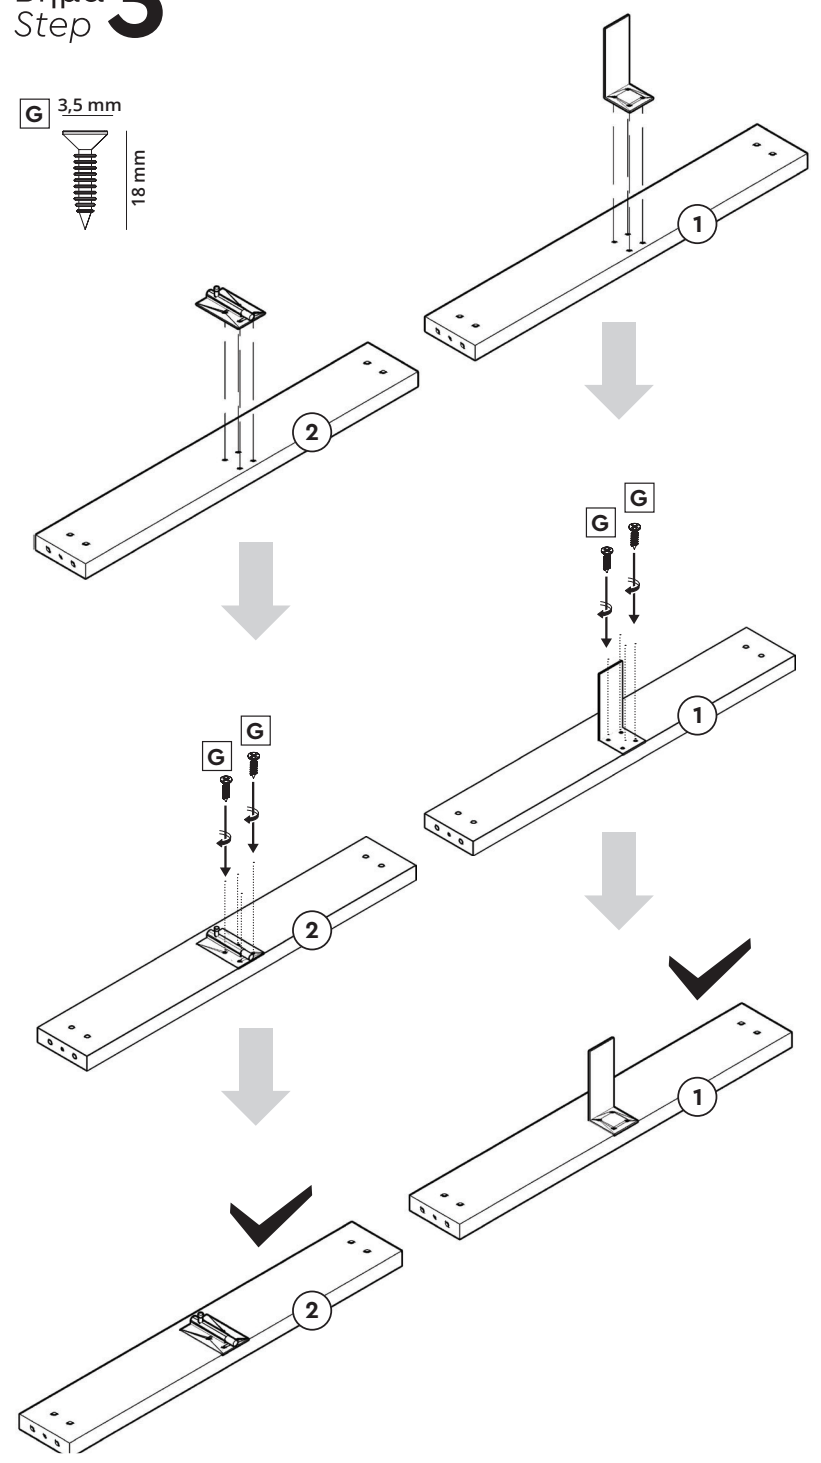

Για εύκολη συναρμολόγηση:

Παρακαλούμε διαβάστε προσεκτικά το φύλλο οδηγιών. Αφαιρέστε όλα τα μέρη από τη συσκευασία και τοποθετήστε τα σε μία ομαλή και επίπεδη επιφάνεια. Βεβαιωθείτε πως έχετε στη διάθεσή σας όλα τα κομμάτια που αναφέρονται στο παρόν φυλλάδιο. Συναρμολογήστε το προϊόν ακολουθώντας τις οδηγίες που παρέχονται. Θα χρειαστείτε επιπλέον ένα κατασβίδι για την συναρμολόγηση. Διατηρήστε το φυλλάδιο για μελλοντική χρήση.

For an easy assembly:

Please read the instructions sheet carefully. Remove all parts from the package and place them on a smooth and flat surface. Make sure that you have all the pieces that are depicted in the instructions sheet. Start assembling the product following the steps on the sheet. You will need additional one screwdriver for the assembly. Keep the instructions sheet for future reference.

**ΕΞΑΡΤΗΜΑΤΑ
ACCESSORIES**

A 2x	B 2x	C 10x	D 1x	E 18mm 2x
F 40mm 16x	G 3,5x18 A18 29x	H 1x	I 4x	J 4x
K 2x	L 2x			

**Βήμα 1
Step 1**

Βήμα 2 Step 2

Βήμα 3 Step 3

Βήμα 4 Step 4

Βήμα 5 Step 5

Βήμα 6 Step 6

Βήμα 7 Step 7

Βήμα 8 Step 8

Βήμα 9
Step 9

Βήμα 10
Step 10

Βήμα 11
Step 11

Βήμα Step 12

Βήμα Step 14

Βήμα Step 15